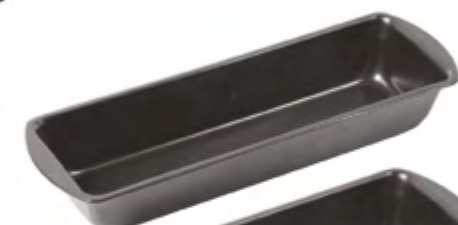

WIELKANOCNE WYPIEKI

Lukrecja

Linia Lukrecja to praktyczne formy do pieczenia w klasycznej, czarnej odświeżonej. Prosta forma i uniwersalny design sprawiają, że wypieki zawsze prezentują się estetycznie i apetycznie.

ILAG[®]
NON STICK 
 SWISS TECHNOLOGY
SPECIAL

Tortownica prostokątna

59683	34 × 15,5 cm
59684	31,7 × 22,2 cm
59685	37,5 × 24,5 cm

Tortownica

811127	18 cm
59626	20 cm
69932	24 cm
59627	26 cm
69933	28 cm

69939 Forma na muffiny, 12 szt.

Brytfanna

82988	36 × 23 cm
59625	39 × 29 cm

Keksówka

69940	39 cm
82990	35 × 13 cm

Forma na babkę

811129	18 cm
69934	22 cm

811128

Keksówka
20 × 11 cm