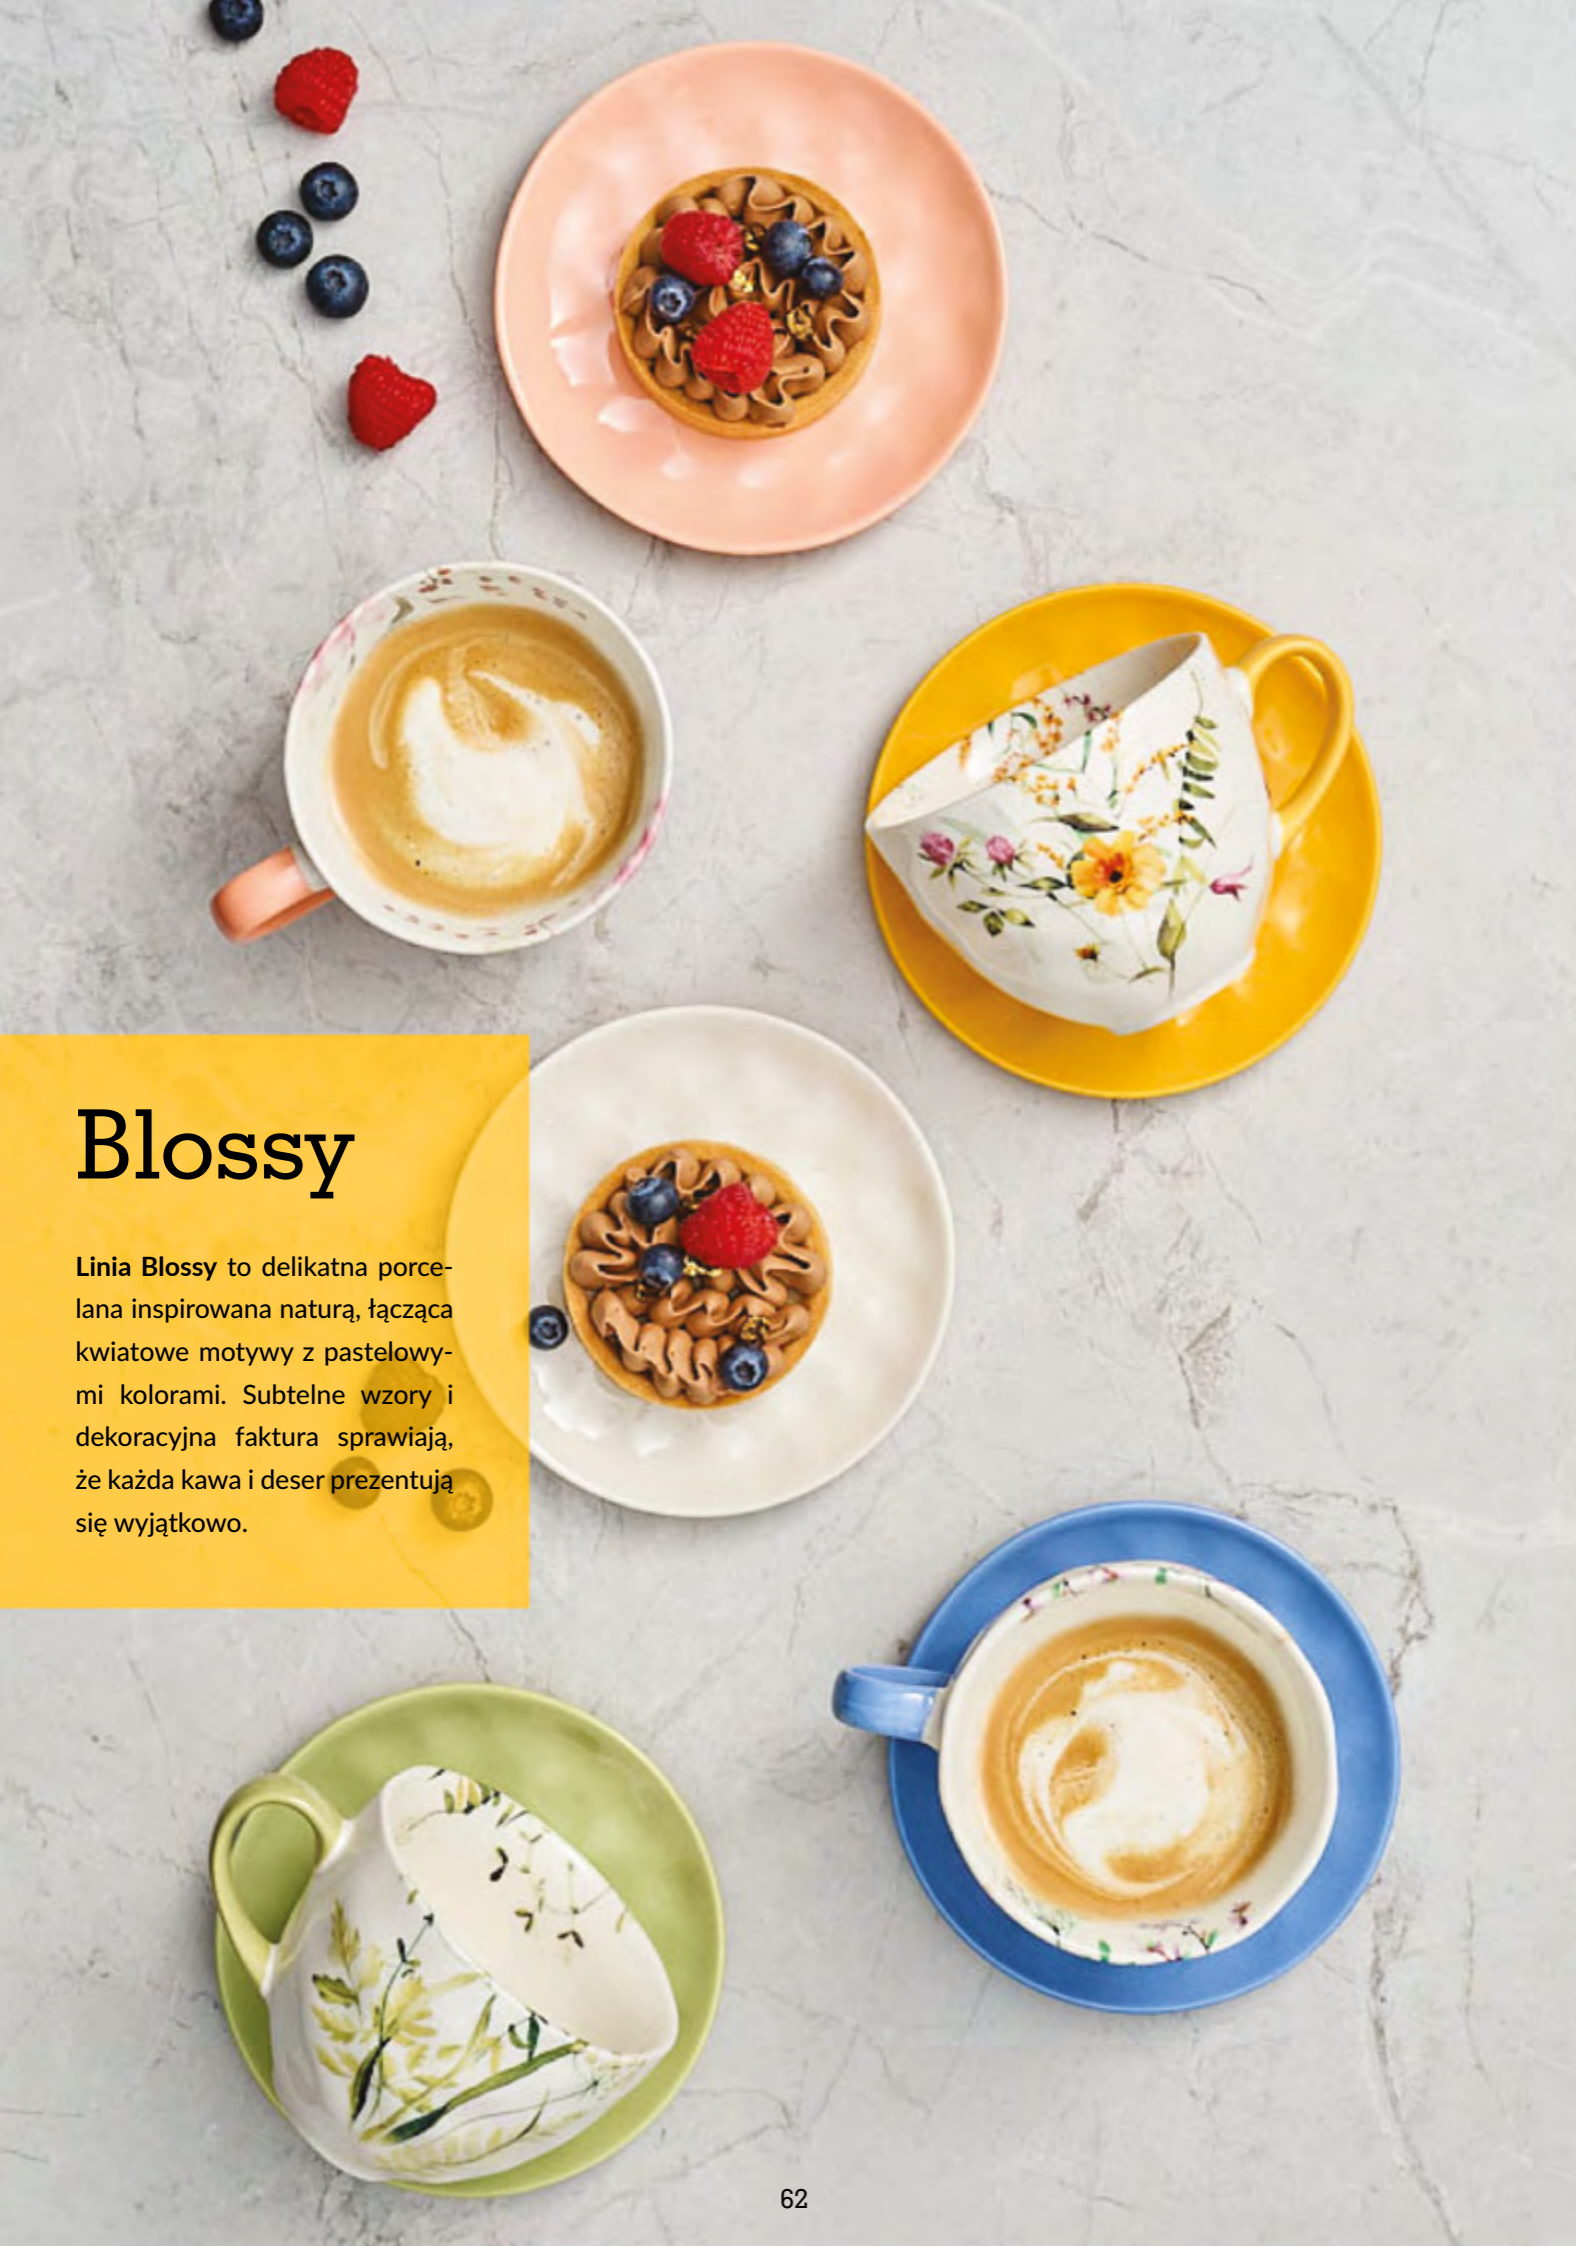

Blossy

Linia Blossy to delikatna porcelana inspirowana naturą, łącząca kwiatowe motywy z pastelowymi kolorami. Subtelne wzory i dekoracyjna faktura sprawiają, że każda kawa i deser prezentują się wyjątkowo.