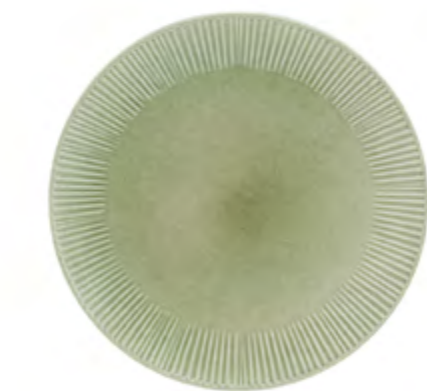

Talerz
52749 | Obiadowy 26 cm
52751 | Deserowy 21 cm

52755 | Spodek, 14,5 cm

Salaterka
52750 | 16 cm
52752 | 22 cm

52754 | Filiżanka, 210 ml

52753 | Kubek, 350 ml

52757 | Cukiernica

52756 | Mlecznik

67607 RILLET
Szkłanka niska 260 ml
(display 6 szt.)