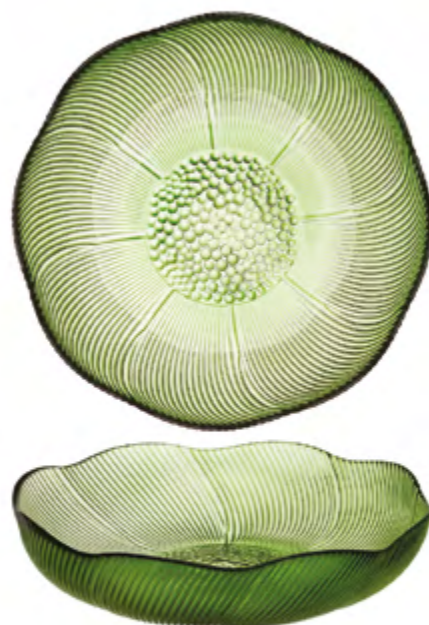

Kubek 300 ml

51886	wiewiórka
51887	lew
51888	tygrys
51889	pies
51890	kot
51891	jeź

Bonzoo

Kolekcja porcelanowych kubków z niepowtarzalnymi rysunkami zwierząt w ludzkich sytuacjach to połączenie uroku, humoru i stylu. Każdy kubek opowiada własną historię. To codzienna dawka radości przy kawie, herbacie czy kakao. Świetnie sprawdzą się jako oryginalny prezent lub stylowy dodatek do kuchni.

SMAKI
LATA

Szklanka termiczna 350 ml

- 34818 | wiśnia
- 34819 | cytryna

Szklanka termiczna z uchem 330 ml

- 34816 | wiśnia
- 34817 | cytryna

Zestaw szklanych słomek z czyścikiem, 5 el.

- 410807 | wiśnia
- 410808 | cytryna

PASTELLO Talerz szklany

- 704617 | 13,5 cm
- 704618 | 18,5 cm
- 704619 | 23,5 cm

Tutti

Kubki porcelanowe i szklanki z podwójną ścianką z dekoracjami owocowymi to idealny wybór na letnie dni. Kolorowe, lekkie wzory wprowadzają radosny klimat i ożywiają każdą chwilę przy ulubionym napoju. Porcelanowe kubki łączą wygodę użytkownika z uroczym designem, a szklanki z podwójną ścianką dłużej utrzymują temperaturę napojów – zarówno chłodnych, jak i ciepłych. To stylowe i funkcjonalne dodatki, które doskonale sprawdzą się latem.